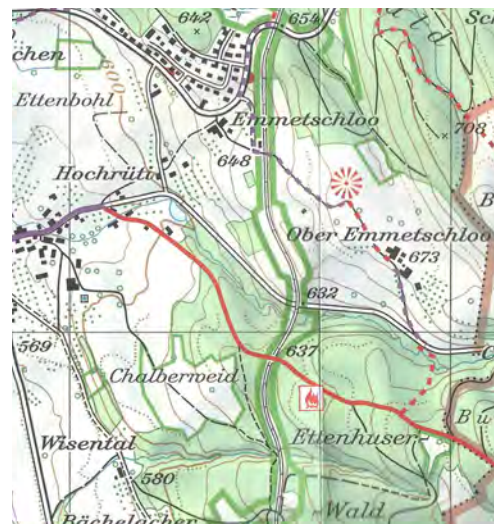

Datum Sonntag, 30. September 2018
(bei jeder Witterung)

Treffpunkt Bushaltestelle Emmetschloo (Busfahrplan Rückseite)

Zeit Start der Spazier - Wanderung 11.05 Uhr

Ablauf Geführte Wanderung durch den Ettenhauser Wald mit dem neuen Zivi-Brüggli

Vorbei am Bahnhof Emmetschloo führt uns der Weg über den «Auer-Hügel» in den Ettenhauser Wald und dann über das diesen Sommer neue erstellte Zivi-Brüggli. Vertreter des Zivilschutzes werden dies vor Ort erklären. Weiter geht's über Ettenhausen, den Ettenbohl zum Schulhaus Walenbach, wo wir ca. 12.45 eintreffen.

Wir sind zu Gast in der Zivilschutzanlage Walenbach

Der Zivilschutz öffnet für uns die Türen und gibt uns Einblick in die Anlage für rund 400 Personen. Jeder Wanderer erhält Wurst, Brot und ein Getränk offeriert vom Verein Wetzikontakt und dem Quartierverein Kempten. Nach der Stärkung können Interessierte auf einem Rundgang die Kommandozentrale, das Notstromaggregat, die grosse Küche sowie die Schlafplätze besichtigen. Einem gemütlichen Abschluss steht nichts im Wege. Geniessen Sie den speziellen Ort!

Auch nicht Wanderer sind willkommen im Walenbach. Dieser Anlass ist offen für alle. Nehmen Sie Freunde oder Bekannte mit. Wir freuen uns auf Ihre Teilnahme und Ihr Interesse an dieser Veranstaltung. Eine Anmeldung ist nicht nötig.

Freundliche Grüsse

Walter Kübler
Präsident Quartierverein Kempten

Gisela Schmucki
Wanderevents